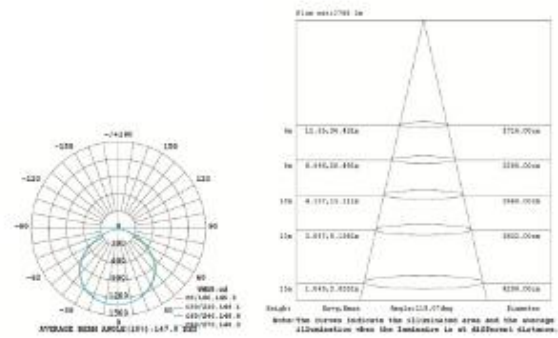

RoHS

Dimensional Diagrams (mm.)

SES-FL06-5700-15

SES-FL06-5700-30

SES-FL06-5700-50

Isolux Diagrams

SES-FL06-5700-15

SES-FL06-5700-30