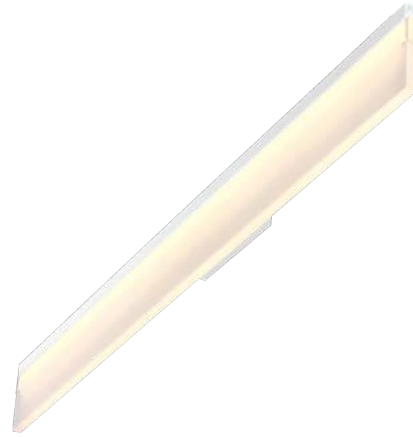

PW030002-AB

PW030002-SN

PW030002-BBK

PW030002-MH

# LANGE

**Material:** Aluminum

**Illuminating Shade:**  
Acrylic

**Finishes:**

- AB - Antique Brass
- BBK - Brushed Black
- MH - Matte White
- SN - Satin Nickel

**Color Temp.:**  
3000K

**CRI (Ra):**  
≥90

**LED Rated Life:**  
≈50,000 Hours