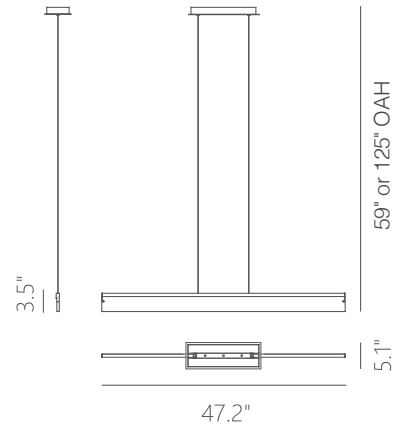

## LANGE

**Material:** Aluminum

**Illuminating Shade:**  
Acrylic

**Finishes:**

AB - Antique Brass  
AL - Brushed Aluminum  
BK - Brushed Black  
MH - Matte White

**Color Temp.:**  
3000K

**CRI (Ra):**  
≥90