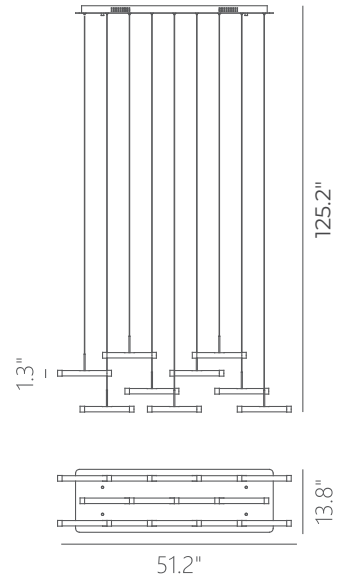

# SEESAW

**Material:**

Steel, Aluminum

**Optical Lens:**

Acrylic

**Finishes:**

BC - Brushed Champagne  
SDG - Satin Dark Gray

**Color Temp.:**