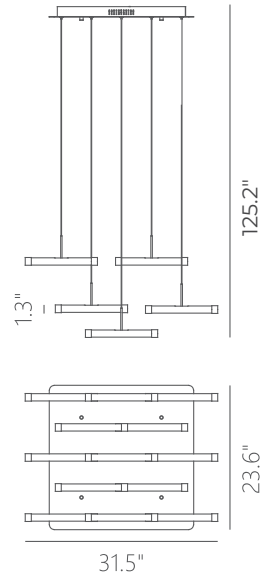

## SEESAW

**Material:**

Steel, Aluminum

**Optical Lens:**

Acrylic

**Finishes:**

BC - Brushed Champagne  
SDG - Satin Dark Gray

**Color Temp.:**