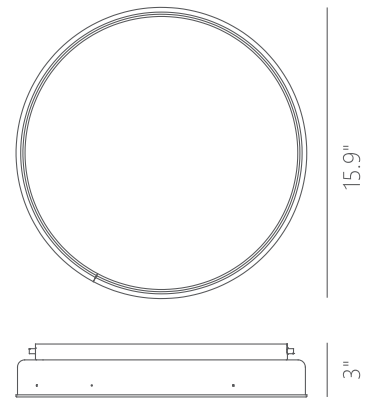

# PAN

**Material:**  
Aluminum

**Decorative Difusser:**  
Acrylic

**Finishes:**  
DT - Deep Taupe  
MH - Matte White  
SDG - Satin Dark Gray

**Finish Details:**  
Brushed Champagne

**Color Temp.:**  
3000K