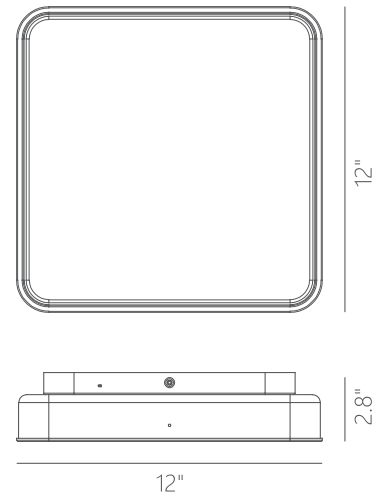

# PAN

**Material:**  
Aluminum

**Decorative Difusser:**  
Acrylic

**Finishes:**  
DT - Deep Taupe  
MH - Matte White  
SDG - Satin Dark Gray

**Finish Details:**  
Brushed Champagne

**Color Temp.:**  
3000K