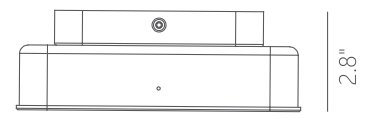

# PAN

**Material:**  
Aluminum

**Decorative Difusser:**  
Acrylic

**Finishes:**  
DT - Deep Taupe  
MH - Matte White  
SDG - Satin Dark Gray

**Finish Details:**  
Brushed Champagne

**Color Temp.:**  
3000K