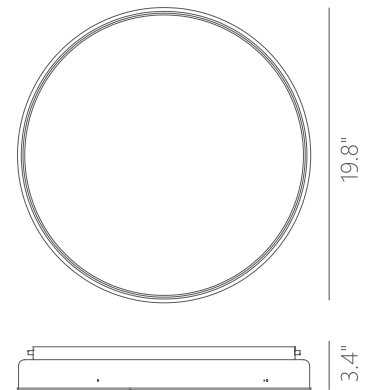

# PAN

**Material:**  
Aluminum

**Decorative Difusser:**  
Acrylic

**Finishes:**  
DT - Deep Taupe  
MH - Matte White  
SDG - Satin Dark Gray

**Finish Details:**  
Brushed Champagne

**Color Temp.:**  
3000K