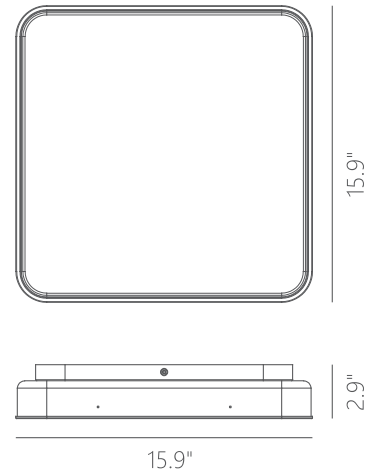

# PAN

**Material:**  
Aluminum

**Decorative Difusser:**  
Acrylic

**Finishes:**  
DT - Deep Taupe  
MH - Matte White  
SDG - Satin Dark Gray

**Finish Details:**  
Brushed Champagne

**Color Temp.:**  
3000K