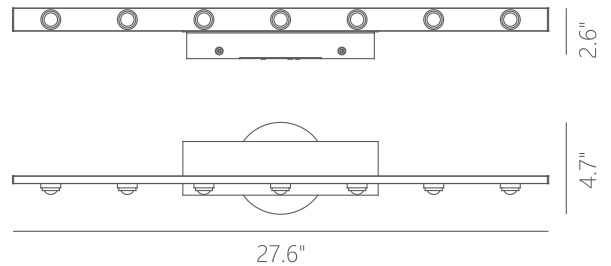

# LEONARDO

**Material:**  
Aluminum

**Optical Lens:**  
Acrylic

**Finishes:**  
AL - Brushed Aluminum  
BC - Brushed Champagne  
MH - Matte White  
SDG - Satin Dark Gray

**Color Temp.:**  
3000K

**CRI (Ra):**  
≥90