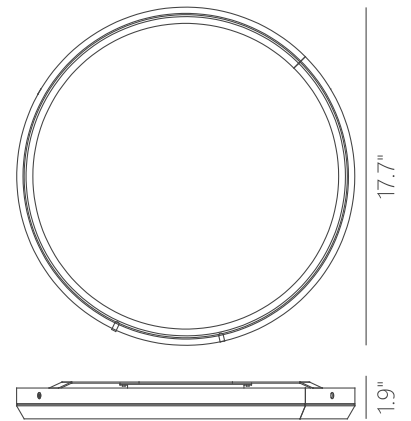

PC111123-BC

PC111123-SDG

PC111123-MH

PC111123-SN

SKYLIGHT

Material:
Aluminum

Color Temp.:
3000K

Diffuser:
Acrylic