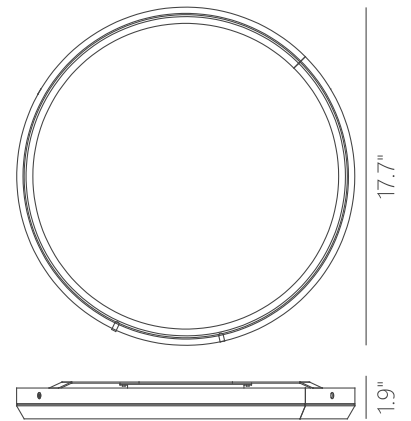

## SKYLIGHT

**Material:**  
Aluminum

**Color Temp.:**  
3000K

**Diffuser:**  
Acrylic

**CRI (Ra):**  
≥90

**Finishes:**  
BC - Brushed Champagne  
MH - Matte White  
SDG - Satin Dark Gray  
SN - Satin Nickel