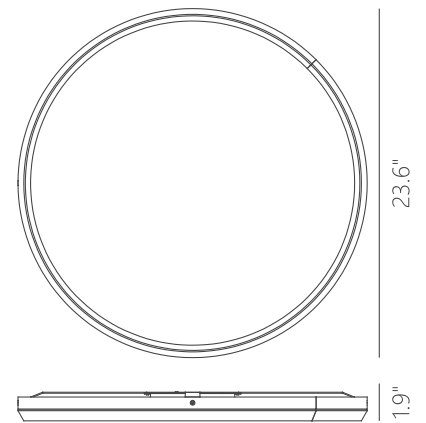

## SKYLIGHT

**Material:**  
Aluminum

**Diffuser:**  
Acrylic

**Finishes:**  
BC - Brushed Champagne  
MH - Matte White  
SDG - Satin Dark Gray  
SN - Satin Nickel

**Color Temp.:**  
3000K

**CRI (Ra):**  
≥90