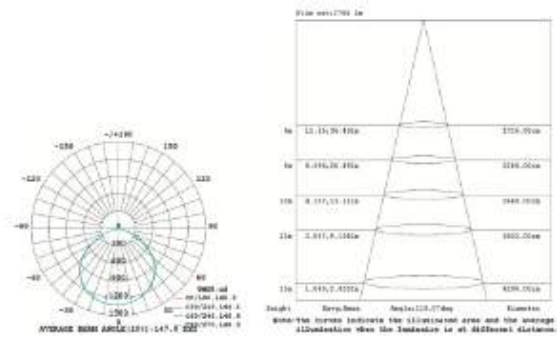

RoHS

Dimensional Diagrams (mm.)

SES-FL06-5700-15

SES-FL06-5700-30

SES-FL06-5700-50

Isolux Diagrams

SES-FL06-5700-15

SES-FL06-5700-30