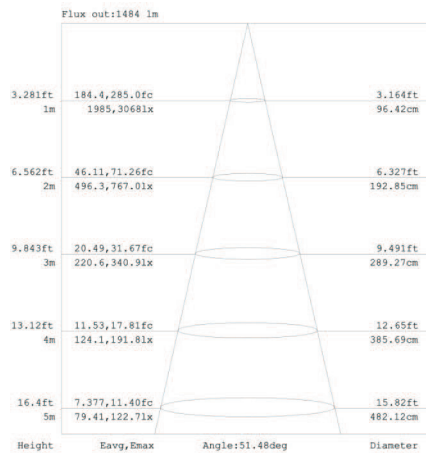

Dimensions & Diagrams

CDL6

CDL8

Model Numbers

SES-CDL6-3000-18
SES-CDL6-3000-27
SES-CDL6-3000-40
SES-CDL6-4000-18
SES-CDL6-4000-27

SES-CDL6-4000-40
SES-CDL6-5000-18
SES-CDL6-5000-27
SES-CDL6-5000-40

SES-CDL8-3000-18
SES-CDL8-3000-27
SES-CDL8-3000-40
SES-CDL8-4000-18
SES-CDL8-4000-27