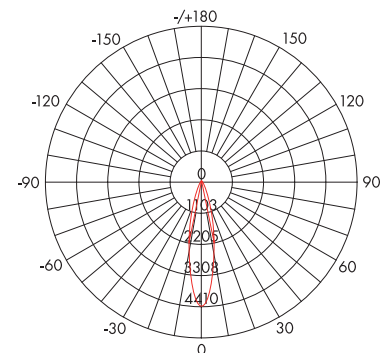

### Technical Specifications

Watts:	7W   15W   18W
Size:	See Reverse
Lumen Output:	550lm   806lm   1460lm
CCT:	Cool White   5000K - 6500K
Voltage:	120V
Beam Angle:	40°
Certifications:	UL   FCC
Base:	E26   E27
CRI:	80
PF:	>0.85 ≥0.85 ≥0.9
Lifespan:	35,000 hours

## Dimensional Diagrams (in.)

LED PAR 20

LED PAR 30

LED PAR 38

## Isolux Diagrams