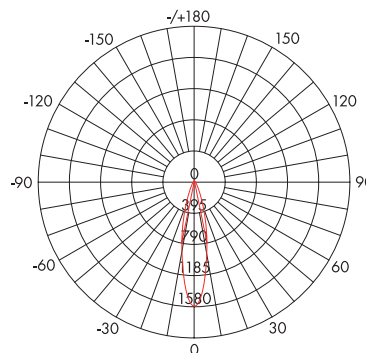

### Technical Specifications

Watts:	7W   15W   18W
Size:	See Reverse
Lumen Output:	550lm   806lm   1460lm
CCT:	Cool White   5000K - 6500K
Voltage:	120V
Beam Angle:	40°
Certifications:	UL   FCC
Base:	E26   E27
CRI:	80
PF:	>0.85 ≥0.85 ≥0.9
Lifespan:	35,000 hours

## Dimensional Diagrams (in.)

LED PAR 20

LED PAR 30

LED PAR 38

## Isolux Diagrams