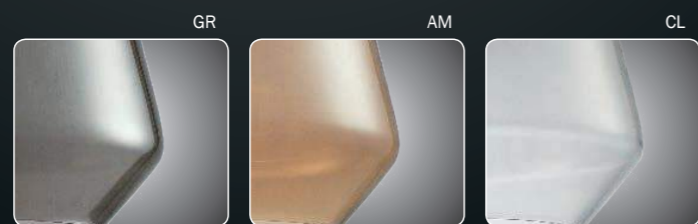

CL

8948-1P-CL

8948-1P  
1 X E27 Max 60W  
Ø230MM H1200MM

8949-1P-GR

8950-1P-GR

8949-1P-CL

8950-1P-CL

[www.sarinenergy.com](http://www.sarinenergy.com)