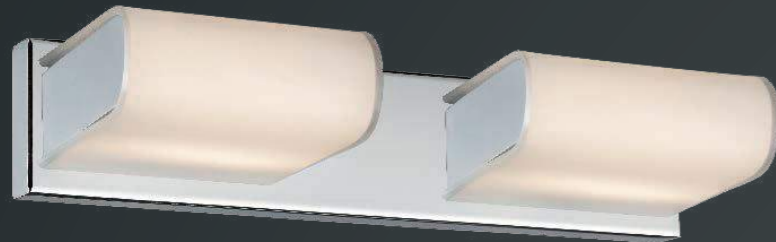

8856-2W

8856-1W
1XG9 ECO MAX28W
L315 X W45 X H115MM
IP20

8856-2W
2XG9 ECO MAX28W
L465 X W45 X H115MM
IP20

8856-3W
3XG9 ECO MAX28W
L610 X W45 X H115MM
IP20

www.sarinenergy.com

8856-S
LED-10W
L315 X W45 X H115MM
IP20

8856-M
LED-11W
L465 X W45 X H115MM
IP20

8856-L
LED-12W
L610 X W45 X H115MM
IP20