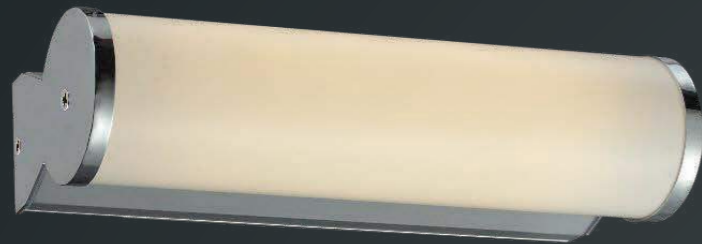

8855
2 X E14 MAX 60W
L395 X W45 X H85MM
IP20

8932-AS-LED