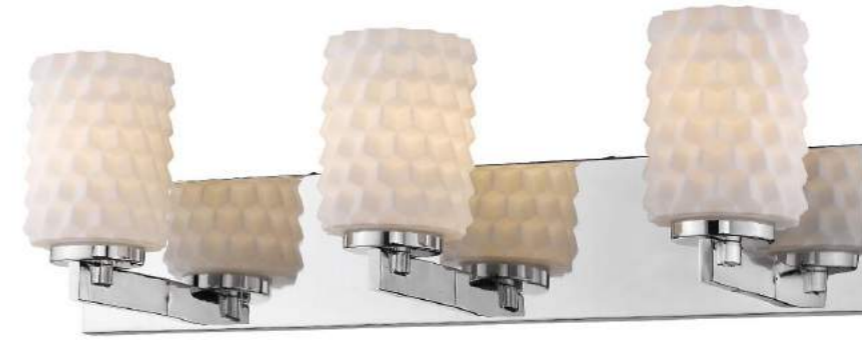

**19126-6C1-CHWH**  
6x E27 Max 60W  
L620\*W365\*H625mm

**19126-8P1-CHWH**  
8x E27 Max 60W  
L870\*W365\*H1200mm

19126  
Wall

**19126-1W-CHWH**  
1x E27 Max 60W  
L120\*W180\*H180mm

**19126-1W-OBCL**  
1x E27 Max 60W  
L120\*W180\*H180mm