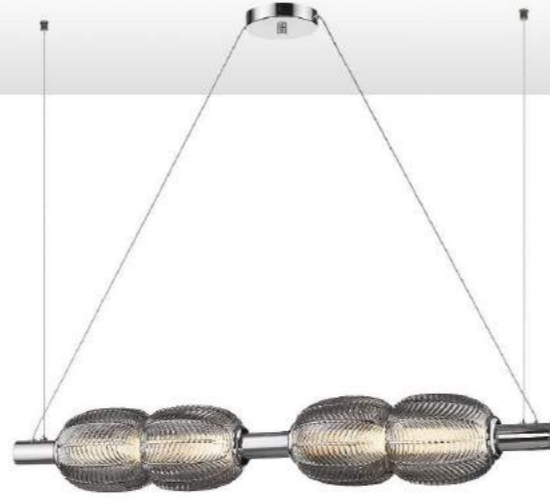

19154-2PAD(LED)
2*LED5W
L925xW135xH1200mm